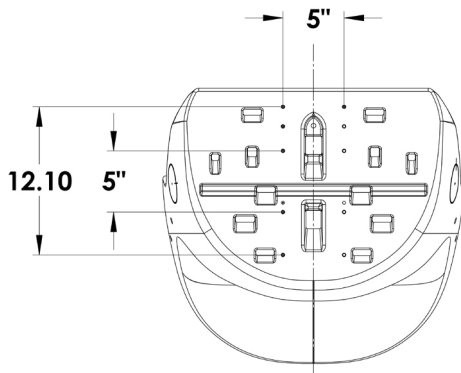

PART NUMBER	DESCRIPTION	WIDTH	DEPTH	HEIGHT	COLOR	UNIT	CoO	STD. PK.	UPC
BA1-25WHT	Anclote Diamond Bucket Seat	25.5"	27"	24.75"	White	Each	USA	1	631195091919
BA1-25WHT-BLK	Anclote Diamond Bucket Seat	25.5"	27"	24.75"	Black & White	Each	USA	1	631196091925
BA1-25WHT-GRY	Anclote Diamond Bucket Seat	25.5"	27"	24.75"	Light Gray & White	Each	USA	1	631197091931
BA1-25GRY-BLK	Anclote Diamond Bucket Seat	25.5"	27"	24.75"	Black & Light Gray	Each	USA	1	631198091947